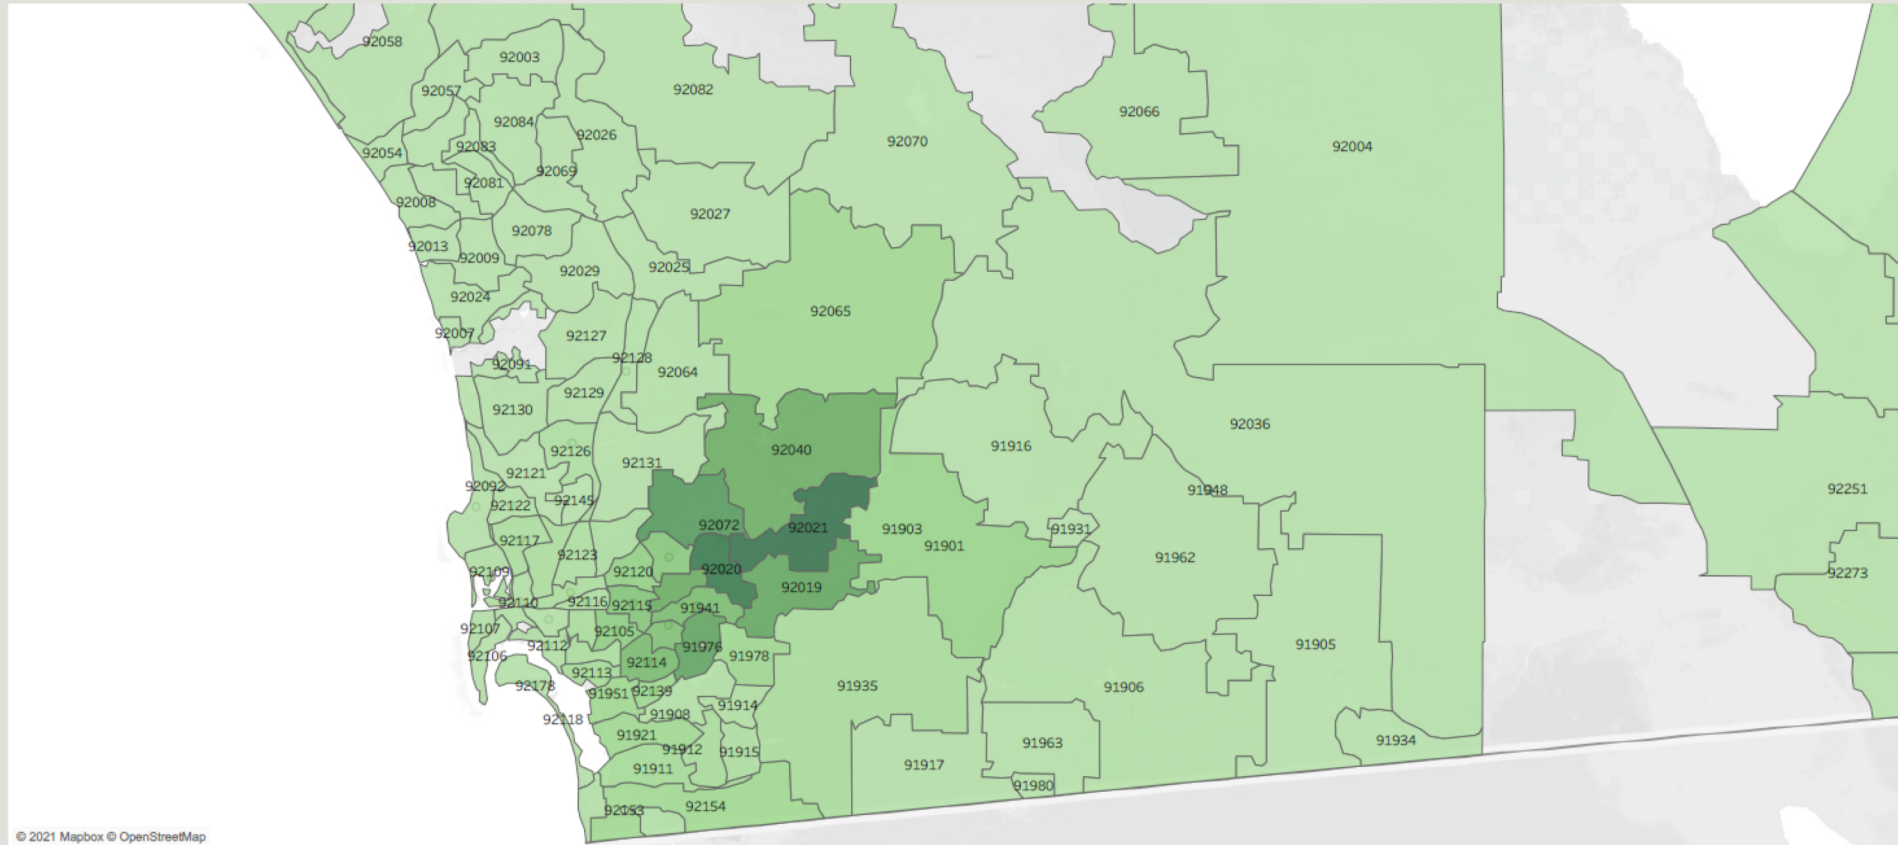

# Fall 2020 Headcount by Zip Code

# Headcount by Zip Code Over Past 5 Years

Grossmont College														
Fall 2016			Fall 2017			Fall 2018			Fall 2019			Fall 2020		
Zip Code	#	%	Zip Code	#	%	Zip Code	#	%	Zip Code	#	%	Zip Code	#	%
92020 (El Cajon)	1,846	10%	92021 (El Cajon)	1,844	10%	92021 (El Cajon)	1,840	10%	92021 (El Cajon)	1,822	11%	92021 (El Cajon)	1,683	11%
92021 (El Cajon)	1,826	10%	92020 (El Cajon)	1,811	10%	92020 (El Cajon)	1,741	10%	92020 (El Cajon)	1,672	10%	92020 (El Cajon)	1,593	10%
92071 (Santee)	1,434	8%	92071 (Santee)	1,434	8%	92071 (Santee)	1,378	8%	92071 (Santee)	1,273	7%	92071 (Santee)	1,107	7%
91977 (Spring Valley)	987	5%	92019 (El Cajon)	1,010	5%	91977 (Spring Valley)	976	5%	91977 (Spring Valley)	996	6%	91977 (Spring Valley)	972	6%
92019 (El Cajon)	959	5%	91977 (Spring Valley)	970	5%	92019 (El Cajon)	950	5%	91942 (La Mesa)	952	6%	92019 (El Cajon)	917	6%
92040 (Lakeside)	931	5%	92042 (La Mesa)	957	5%	92040 (Lakeside)	944	5%	92040 (Lakeside)	903	5%	91942 (La Mesa)	847	5%
91942 (La Mesa)	917	5%	91940 (Lakeside)	913	5%	91942 (La Mesa)	941	5%	92019 (El Cajon)	866	5%	92040 (Lakeside)	816	5%
92115 (San Diego)	716	4%	92114 (San Diego)	702	4%	92114 (San Diego)	740	4%	92114 (San Diego)	703	4%	92114 (San Diego)	631	4%
92114 (San Diego)	696	4%	92115 (San Diego)	680	4%	92115 (San Diego)	652	4%	91941 (La Mesa)	684	4%	91941 (La Mesa)	621	4%
92119 (San Diego)	612	3%	91941 (La Mesa)	635	3%	91941 (La Mesa)	639	4%	92115 (San Diego)	607	4%	91945 (Lemon Grove)	556	4%
Total	18,817	100%	Total	18,605	100%	Total	18,190	100%	Total	17,247	100%	Total	15,618	100%