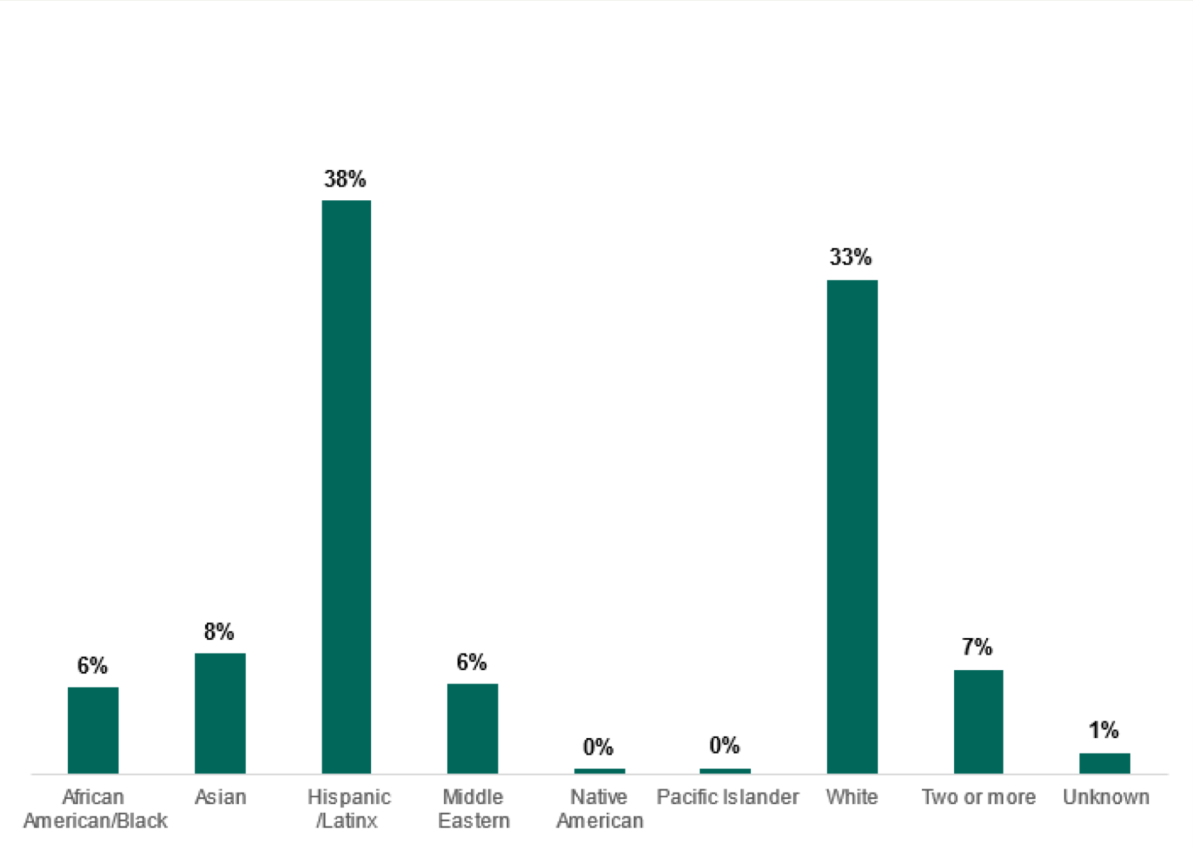

Fall 2020 Demographics