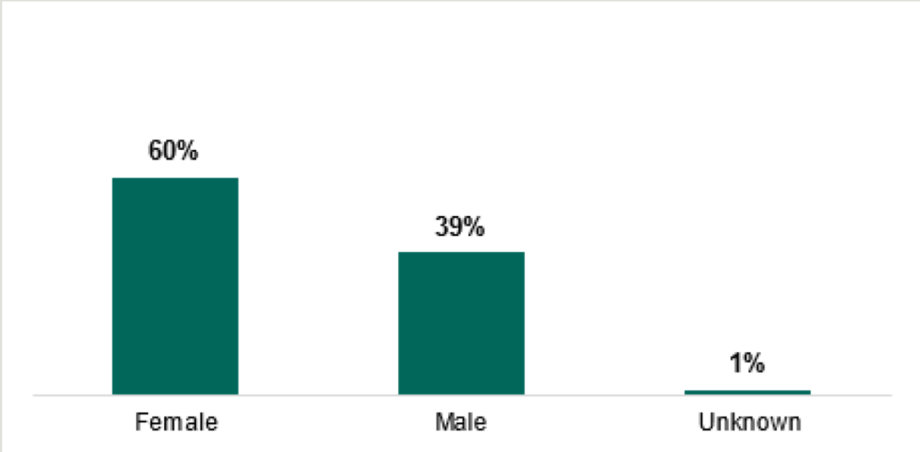

Fall 2020 Demographics